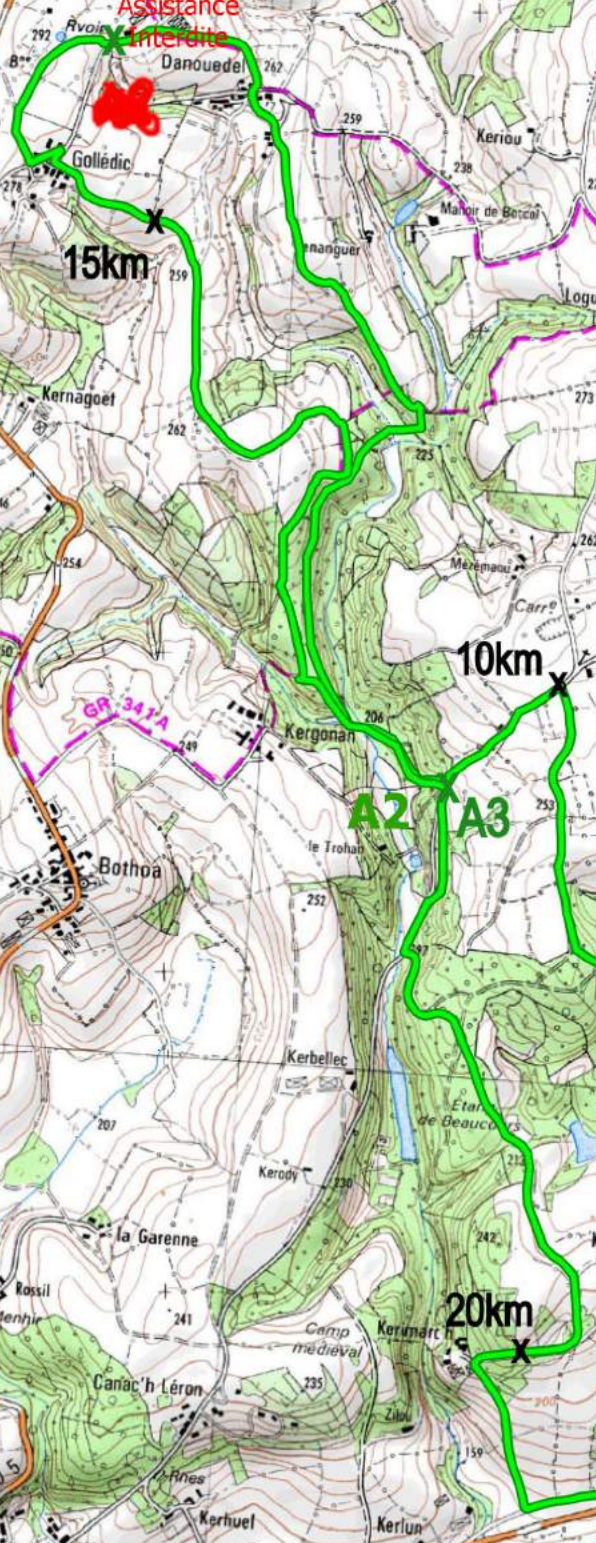

# EQUI-DEIZ 2018

## Boucle Verte modifiée 30km

A2 A3

A1

A4

Départ

Arrivée